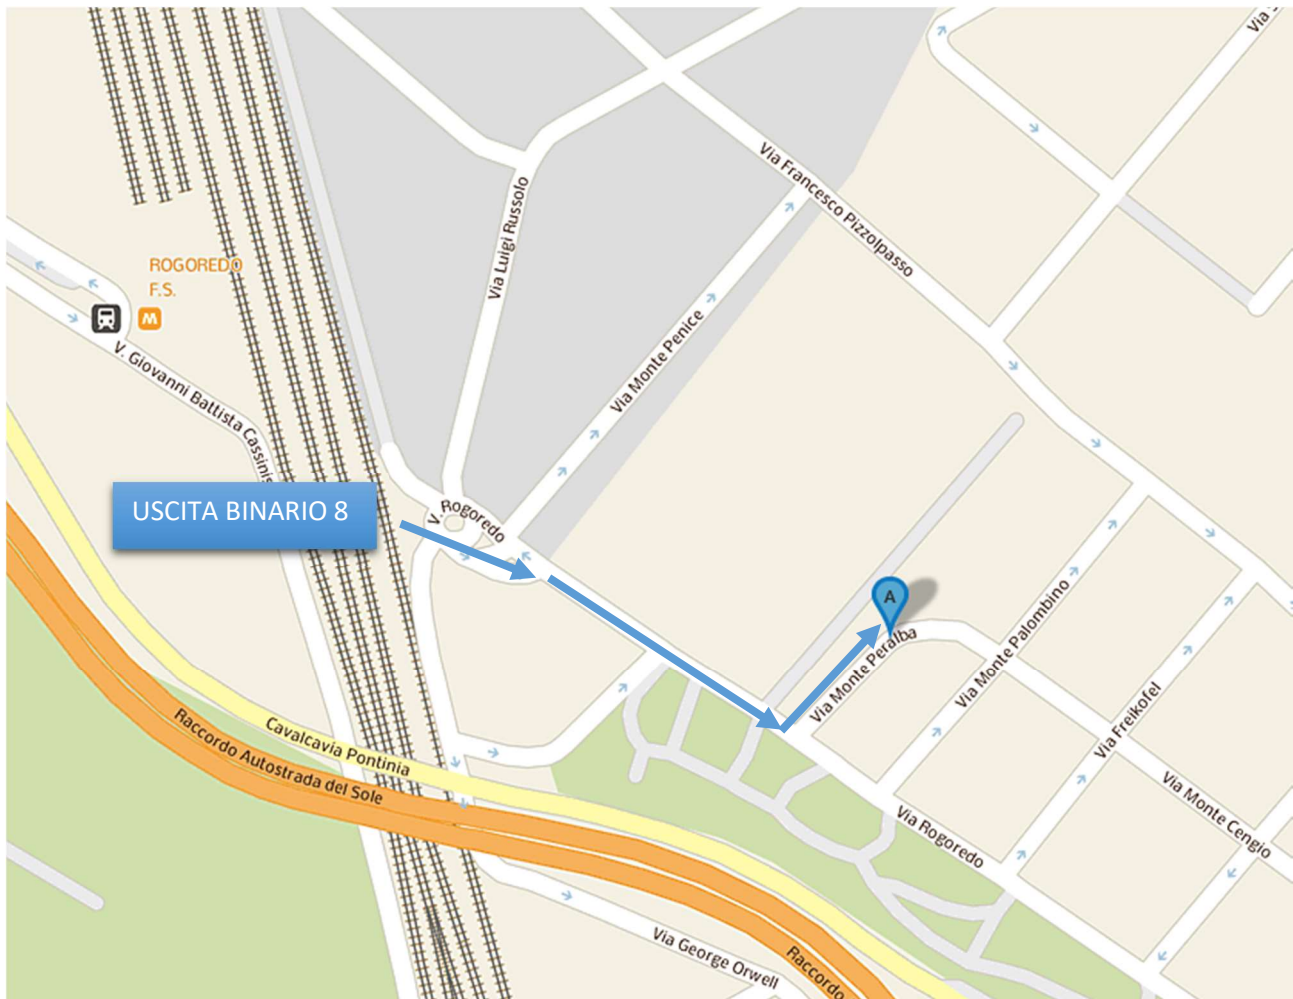

MI INDICHERAI IL SENTIERO DELLA VITA

Corso di formazione in pastorale della salute 2025

Sede degli incontri:

SALONE PARROCCHIALE DELLA PARROCCHIA SACRA FAMIGLIA IN ROGOREDO,

via Monte Peralba 15, MILANO

Raggiungibile coi mezzi pubblici:

METRO 3 (GIALLA) FERMATA "ROGOREDO"

PASSANTE FERROVIARIO S1, S2, S12, S13 FERMATA "MILANO ROGOREDO".

All'uscita della Metropolitana rimanere nel sottopassaggio o alla discesa dal Treno scendere nel sottopassaggio e raggiungere, in entrambi i casi, l'**USCITA AL BINARIO 8 – VIA ROGOREDO**.

Prendere via Rogoredo e a 100 metri circa sulla sinistra c'è **VIA MONTE PERALBA**; raggiungere la Chiesa ed entrare nel cancello a sinistra di essa.