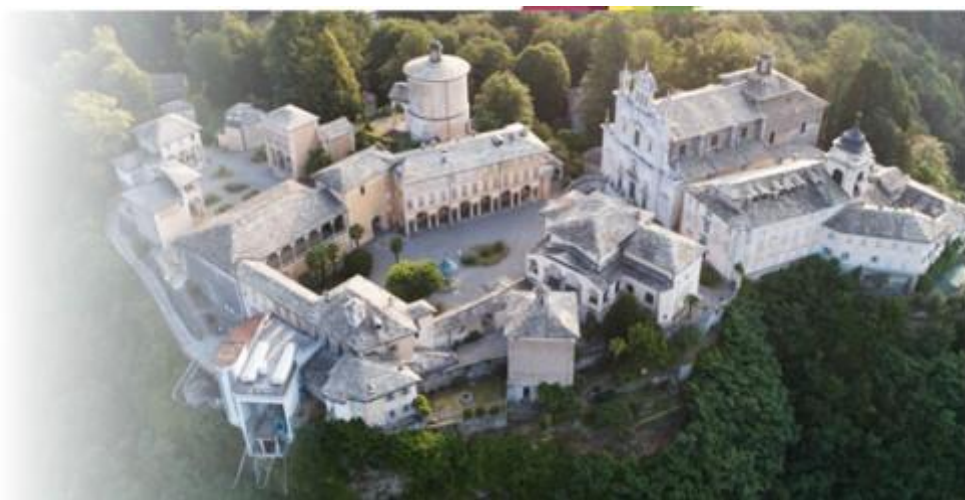

CENTRO CULTURALE “CARDINAL FERRARI”

Parrocchia di VITTUONE

DEVOZIONE POPOLARE E CULTURA

in occasione della chiusura del mese di maggio

Pellegrinaggio al Sacro Monte di Varallo e visita della chiesa di S. Maria delle Grazie

Venerdì 31 maggio 2024

Programma:

ore 8,15 ritrovo in piazza Italia e partenza con bus per Varallo

ore 10,00 incontro con la guida e visita alla chiesa di S. Maria delle Grazie

al termine, salita e visita delle cappelle del Sacro Monte